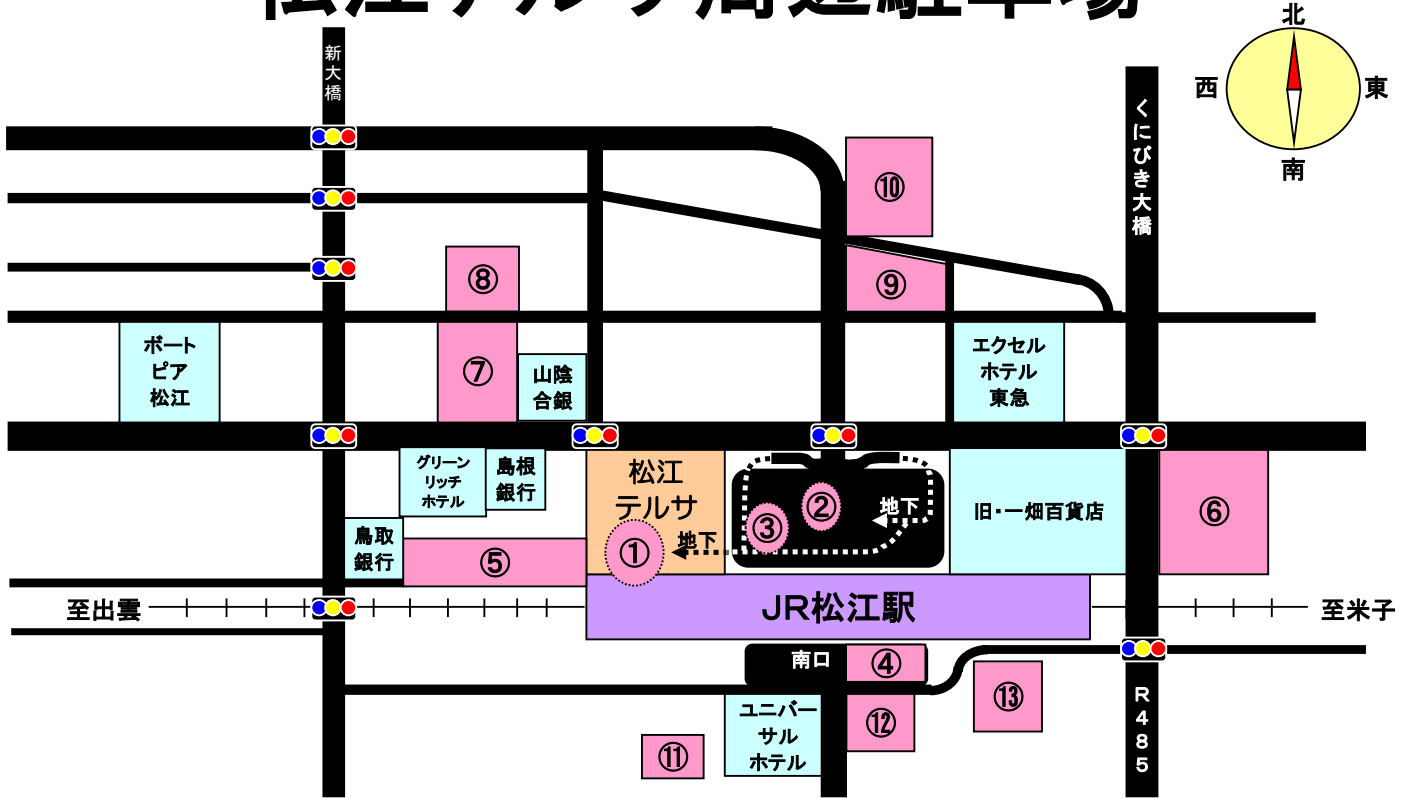

松江テルサ周辺駐車場

(税込) (※各駐車場料金等は 2024/2/4 現在のものです)

	駐車場名	基本料金	延長利用加算料金	備考
※共通回数券利用可	①(地下) 松江テルサ地下駐車場 (21台)	1時間 200円 夜間(22:00~翌朝8:00)は 1時間 100円	以降30分毎に 100円 夜間(22:00~翌朝8:00)は 1時間 100円	営業時間 7:00~24:30 (時間外は入出庫不可) ☎ 0852-31-5550
	②(地下) 松江駅前地下駐車場(99台)	1時間 200円 一泊(22:00~翌朝8:00)は 1,000円	以降30分毎に 100円 1日最大1,500円	
	③(地下) 松江駅前地下駐車場(3台)	1時間 200円 夜間(22:00~翌朝8:00)は 1時間 100円	以降30分毎に 100円 夜間(22:00~翌朝8:00)は 1時間 100円 1日最大1,500円	終日営業 ☎ 0852-28-6300 (株式会社大幸電設)
	④ 松江駅南口駐車場(46台)	1時間 100円	以降30分毎に 100円 夜間(22:00~翌朝8:00)は 1時間 100円	
⑤	シャミネ駐車場	1時間まで 200円	以降1時間毎に 200円	買物等で割引サービス有り 詳細はお問い合わせ下さい。 ☎ 0852-26-6511(シャミネ松江)
⑥	Times 一畑松江駅前	昼間8:00~19:00 夜間19:00~8:00 1時間100円	夜間 最大700円	営業時間 6:00~24:00
⑦	朝日町パーキング	9:00~19:00(1時間)100円 それ以降40分毎に100円 19:00~翌日9:00(30分)100円 それ以降30分毎に100円		終日営業 ☎ 0859-21-0202
⑧	伊勢宮センターパーキング	1時間 100円	以降1時間毎に 100円	終日営業 ☎ 0852-31-3333
⑨	タイムズフクシマモータープール	1時間 100円	6:00~19:00 最大800円 19:00~6:00 最大300円	終日営業 ☎ 082-511-8924
⑩	タイムズフクシマ第3モータープール			
⑪	タイムズ松江駅南	1時間 220円	駐車後24時間 最大700円	終日営業 ☎ 0120-72-8924
⑫	ザ・パーク松江駅南口	1~4番 1時間 100円	駐車後24時間 最大700円	終日営業 ☎ 0120-162-088
		5~19番 1時間 200円 夜間(22:00~翌朝8:00)は 1時間 100円		
⑬	しまけんパーキング	75分 100円	以降60分毎に 100円 18時間 最大 700円	終日営業 ☎ 0852-27-8240 (ALSOK 山陰株式会社)

※料金、時間等は各駐車場の管理者の都合により変更になる場合がございますので予めご了承下さい。
 ※共通回数券(松江テルサ地下駐車場、松江駅前地下駐車場、松江駅南口駐車場で利用可)は松江テルサ2F事務局と
 松江駅前地下駐車場(回数券販売窓口)で販売しております。

【100円券】11枚綴り 1,000円、46枚綴り 4,000円、125枚綴り 10,000円
 【200円券】11枚綴り 2,000円、46枚綴り 8,000円、125枚綴り 20,000円 (すべて税込)