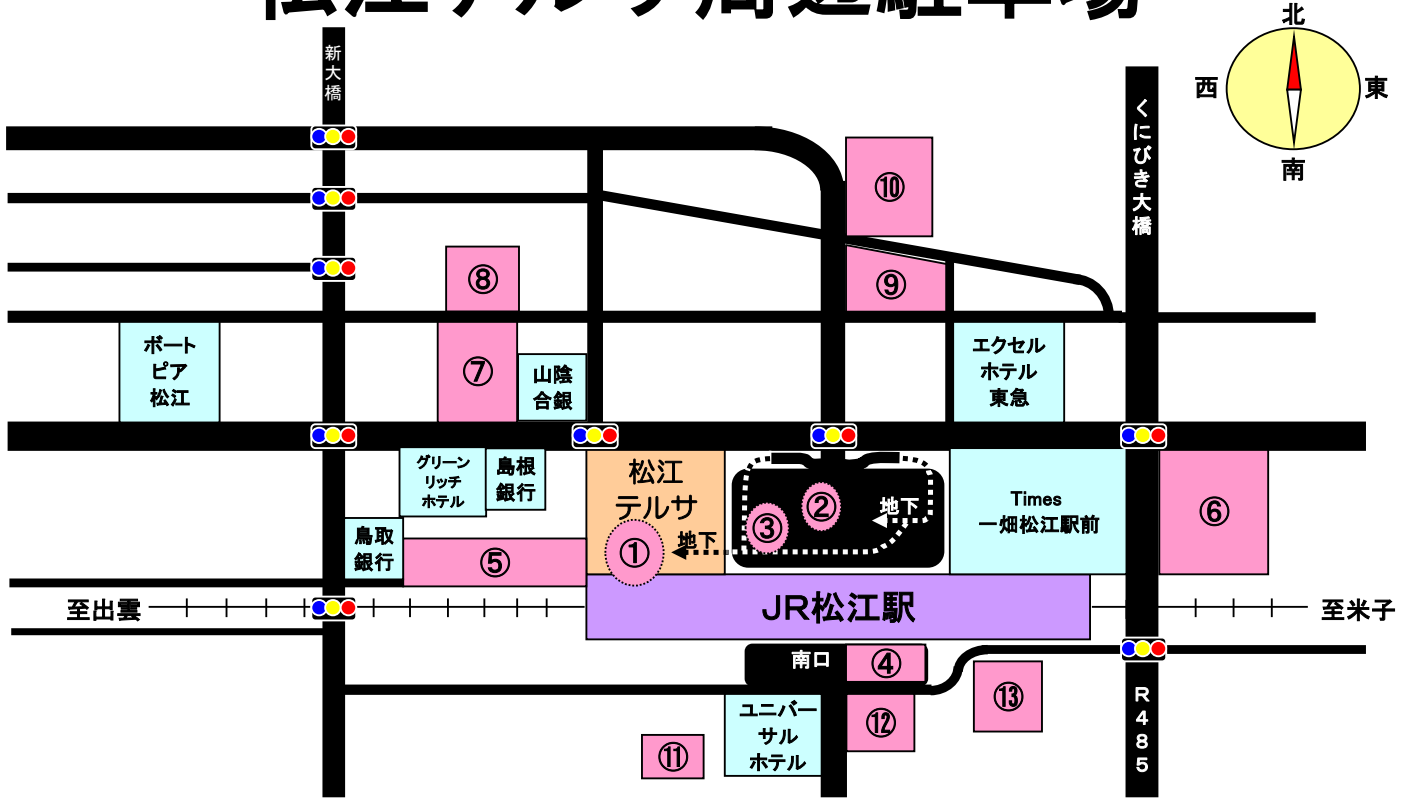

松江テルサ周辺駐車場

(税込) (※各駐車場料金等は 2024/2/4 現在のものです)

	駐車場名	基本料金	延長利用加算料金	備考	
※共通回数券利用可	①(地下)	松江テルサ地下駐車場 (21台)	1時間 200円 夜間(22:00~翌朝8:00)は 1時間 100円	以降30分毎に 100円 夜間(22:00~翌朝8:00)は 1時間 100円	営業時間 7:00~24:30 (時間外は入出庫不可) ☎ 0852-31-5550
	②(地下)	松江駅前地下駐車場(99台)	1時間 200円 一泊(22:00~翌朝8:00)は 1,000円	以降30分毎に 100円 1日最大1,500円	
	③(地下)	松江駅前地下駐車場(3台)	1時間 200円 夜間(22:00~翌朝8:00)は 1時間 100円	以降30分毎に 100円 夜間(22:00~翌朝8:00)は 1時間 100円 1日最大1,500円	終日営業 ☎ 0852-28-6300 (株式会社大幸電設)
	④	松江駅南口駐車場(46台)	1時間 100円	以降30分毎に 100円 夜間(22:00~翌朝8:00)は 1時間 100円	
	⑤	シャミネ駐車場	1時間まで 200円	以降1時間毎に 200円	買物等で割引サービス有り 詳細はお問い合わせ下さい。 ☎ 0852-26-6511(シャミネ松江)
	⑥	Times 一畑松江駅前	昼間8:00~19:00 夜間19:00~8:00 1時間100円	夜間 最大700円	営業時間 6:00~24:00
	⑦	朝日町パーキング	9:00~19:00(1時間)100円 それ以降40分毎に100円 19:00~翌日9:00(30分)100円 それ以降30分毎に100円		終日営業 ☎ 0859-21-0202
	⑧	伊勢宮センターパーキング	1時間 100円	以降1時間毎に 100円	終日営業 ☎ 0852-31-3333
	⑨	タイムズフクシマモータープール	1時間 100円	6:00~19:00 最大800円 19:00~6:00 最大300円	終日営業 ☎ 082-511-8924
	⑩	タイムズフクシマ第3モータープール			
	⑪	タイムズ松江駅南	1時間 220円	駐車後24時間 最大700円	終日営業 ☎ 0120-72-8924
	⑫	ザ・パーク松江駅南口	1~4番 1時間 100円	駐車後24時間 最大700円	終日営業 ☎ 0120-162-088
			5~19番 1時間 200円 夜間(22:00~翌朝8:00)は 1時間 100円		
	⑬	しまけんパーキング	75分 100円	以降60分毎に 100円 18時間 最大 700円	終日営業 ☎ 0852-27-8240 (ALSOK 山陰株式会社)

※料金、時間等は各駐車場の管理者の都合により変更になる場合がございますので予めご了承下さい。
 ※共通回数券(松江テルサ地下駐車場、松江駅前地下駐車場、松江駅南口駐車場で利用可)は松江テルサ2F事務局と
 松江駅前地下駐車場(回数券販売窓口)で販売しております。

【100円券】11枚綴り 1,000円、46枚綴り 4,000円、125枚綴り 10,000円
 【200円券】11枚綴り 2,000円、46枚綴り 8,000円、125枚綴り 20,000円 (すべて税込)