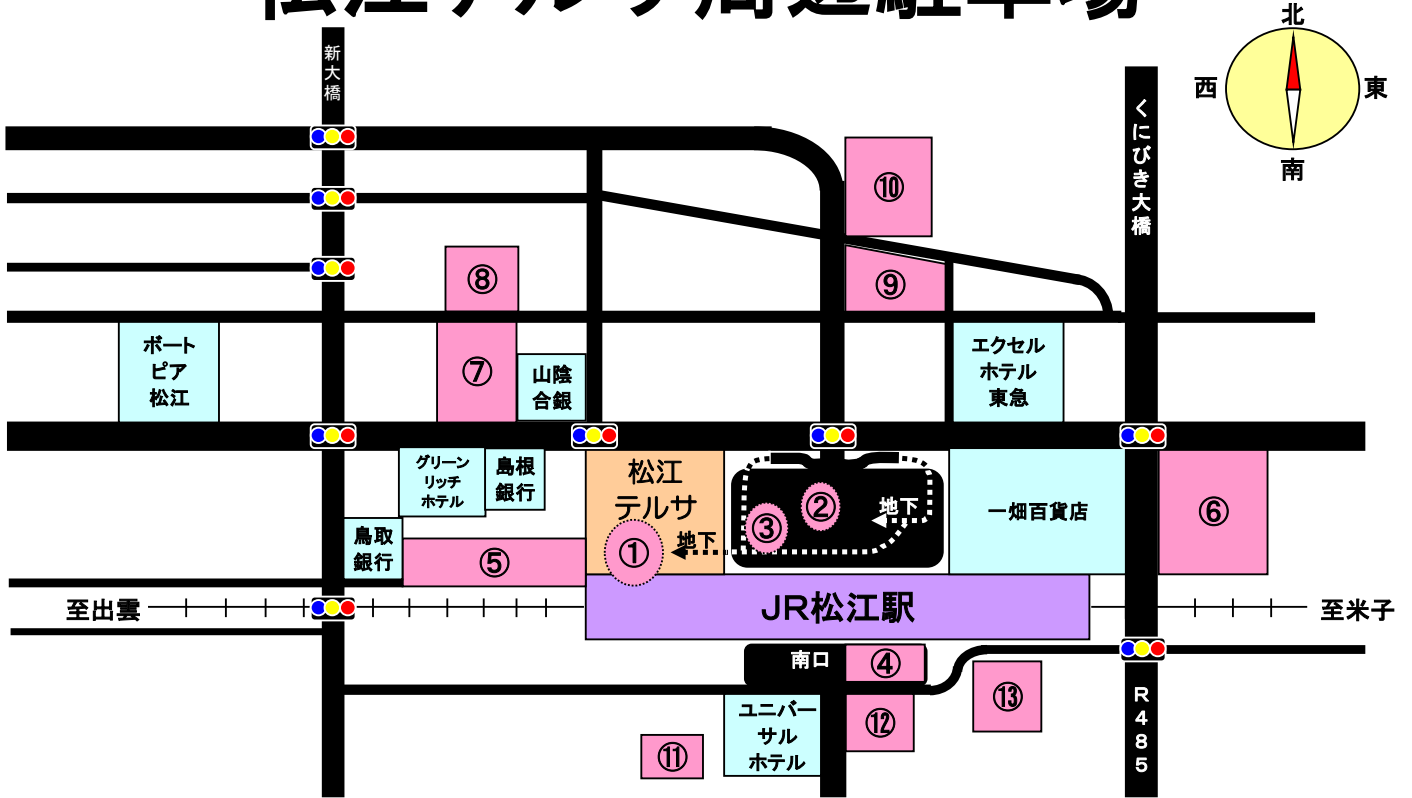

# 松江テルサ周辺駐車場

(税込) (※各駐車場料金等は 2022/5/4 現在のものです)

	駐車場名	基本料金	延長利用加算料金	備考	
※共通回数券利用可	①(地下)	松江テルサ地下駐車場 (21台)	1時間 200円 夜間(22:00~翌朝8:00)は 1時間 100円	以降30分毎に 100円 夜間(22:00~翌朝8:00)は 1時間 100円	営業時間 7:00~24:30 (時間外は入出庫不可) ☎ 0852-31-5550
	②(地下)	松江駅前地下駐車場(99台)	1時間 200円 一泊(22:00~翌朝8:00)は 1,000円	以降30分毎に 100円 1日最大1,500円	
	③(地下)	松江駅前地下駐車場(3台)	1時間 200円 夜間(22:00~翌朝8:00)は 1時間 100円	以降30分毎に 100円 夜間(22:00~翌朝8:00)は 1時間 100円 1日最大1,500円	終日営業 ☎ 0852-28-6300 (株式会社大幸電設)
	④	松江駅南口駐車場(46台)	1時間 100円	以降30分毎に 100円 夜間(22:00~翌朝8:00)は 1時間 100円	
	⑤	シャミネ駐車場	1時間まで 200円	以降1時間毎に 200円	買物等で割引サービス有り 詳細はお問い合わせ下さい。 ☎ 0852-26-6511(シャミネ松江)
	⑥	一畑百貨店駐車場	昼間8:00~19:00 夜間19:00~8:00 1時間100円	夜間 最大700円	買物等で割引サービス有り 営業時間 6:00~24:00 ☎ 0852-55-2500
	⑦	朝日町パーキング	9:00~19:00(1時間)100円 それ以降40分毎に100円 19:00~翌日9:00(30分)100円 それ以降30分毎に100円		終日営業 ☎ 0859-21-0202
	⑧	伊勢宮センターパーキング	1時間 100円	以降1時間毎に 100円	終日営業 ☎ 0852-31-3333
	⑨	タイムズフクシマモータープール	1時間 100円	6:00~19:00 最大800円 19:00~6:00 最大300円	終日営業 ☎ 082-511-8924
	⑩	タイムズフクシマ第3モータープール			
	⑪	タイムズ松江駅南	1時間 220円	駐車後24時間 最大700円	終日営業 ☎ 0120-72-8924
	⑫	ザ・パーク松江駅南口	1~4番 1時間 100円 5~19番 1時間 200円 夜間(22:00~翌朝8:00)は 1時間 100円	駐車後24時間 最大700円 駐車後24時間 最大800円	終日営業 ☎ 0120-162-088
		しまけんパーキング	75分 100円	以降60分毎に 100円 18時間 最大 700円	

※料金、時間等は各駐車場の管理者の都合により変更になる場合がございますので予めご了承下さい。  
 ※共通回数券(松江テルサ地下駐車場、松江駅前地下駐車場、松江駅南口駐車場で利用可)は松江テルサ2F事務局と  
 松江駅前地下駐車場(回数券販売窓口)で販売しております。

【100円券】11枚綴り 1,000円、46枚綴り 4,000円、125枚綴り 10,000円  
 【200円券】11枚綴り 2,000円、46枚綴り 8,000円、125枚綴り 20,000円 (すべて税込)