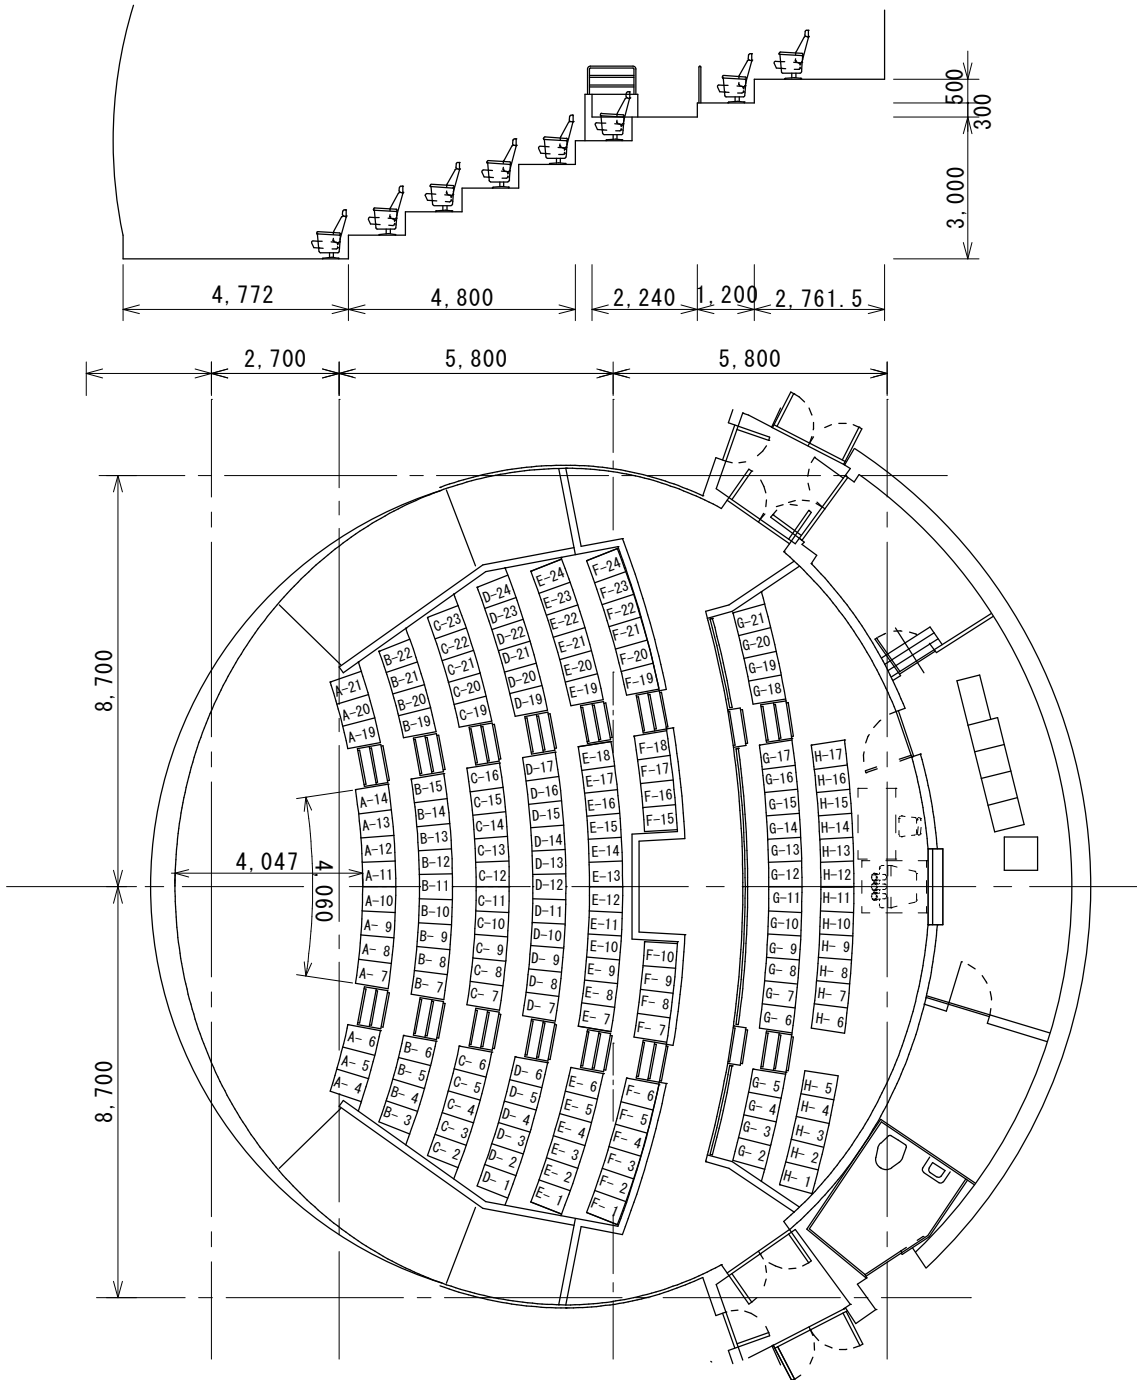

ドームシアター

◎面積: 315㎡

◎貸出時間 9:00~17:00

◎収容人数: 150人

◎利用料金(税込) ※非営利目的

◎備付備品(施設利用料を含む)
 ハンドマイク2本・照明
 講演台・長机・パイプ椅子

平日(1時間あたり) 11,000円

休日(1時間あたり) 13,200円