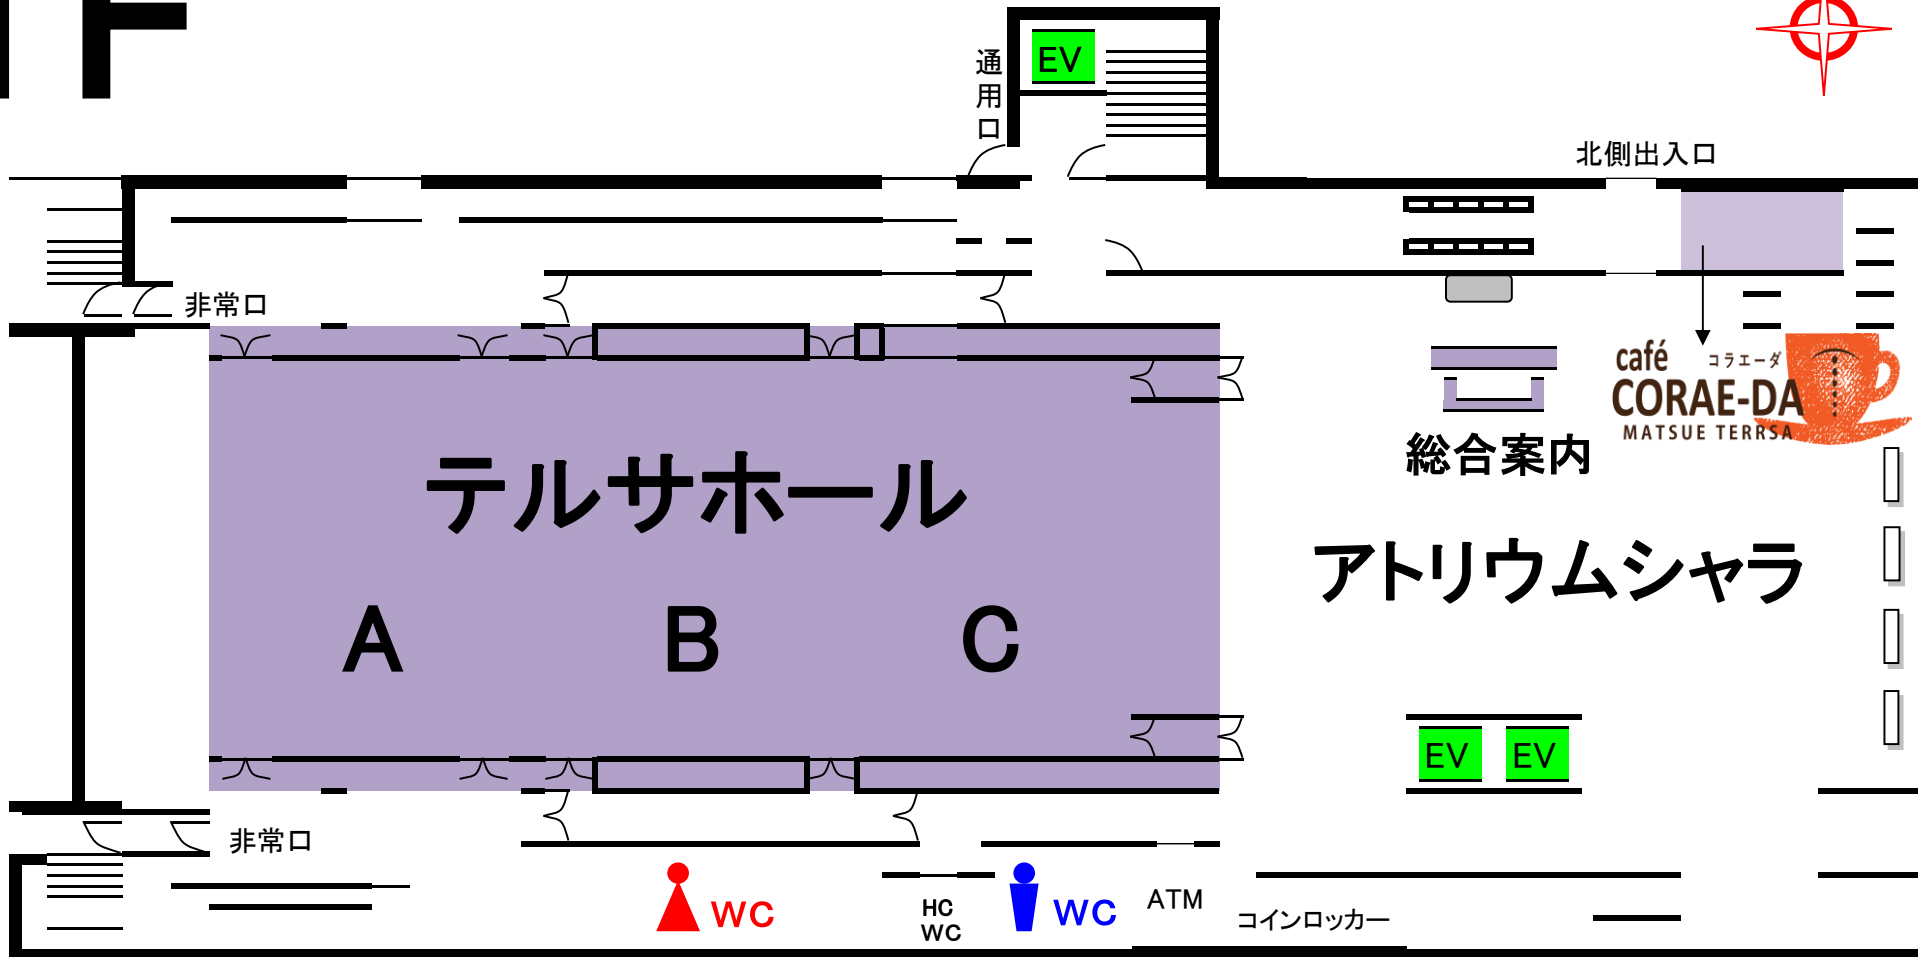

# 1F

松江駅前  
交番

|                       |                  |                |               |
|-----------------------|------------------|----------------|---------------|
| まつえ市民<br>サービス<br>コーナー | COSMETIC<br>はなびし | 一畑トラベル<br>サービス | ローソン<br>松江駅前店 |
|-----------------------|------------------|----------------|---------------|

松江テルサ 別館