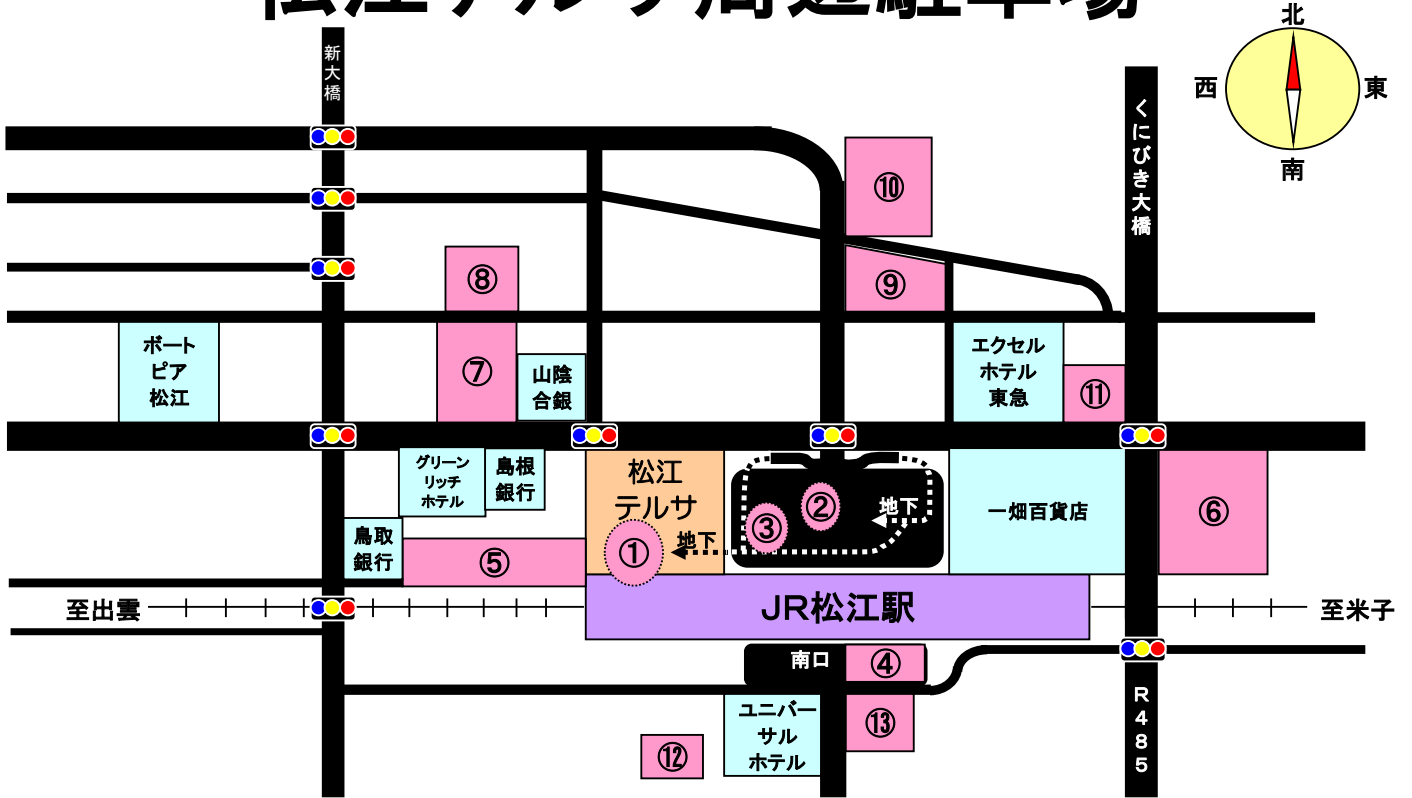

松江テルサ周辺駐車場

(税込) (※各駐車場料金等は 2020/10/21 現在のものです)

	駐車場名	基本料金	延長利用加算料金	備考	
※共通回数券利用可	①(地下)	松江テルサ地下駐車場 (24台)	1時間 200円 夜間(22:00~翌朝8:00)は 1時間 100円	以降30分毎に 100円 夜間(22:00~翌朝8:00)は 1時間 100円	営業時間 7:00~24:30 (時間外は入出庫不可) ☎ 0852-31-5550
	②(地下)	松江駅前地下駐車場(99台)	1時間 200円 一泊(22:00~翌朝8:00)は 1,000円	以降30分毎に 100円 1日最大1,500円	
	③(地下)	松江駅前地下駐車場(3台)	1時間 200円 夜間(22:00~翌朝8:00)は 1時間 100円	以降30分毎に 100円 夜間(22:00~翌朝8:00)は 1時間 100円 1日最大1,500円	終日営業 ☎ 0852-28-6300 (株式会社大幸電設)
	④	松江駅南口駐車場(46台)	1時間 100円	以降30分毎に 100円 夜間(22:00~翌朝8:00)は 1時間 100円	
	⑤	シャミネ駐車場	1時間まで 200円	以降1時間毎に 200円	買物等で割引サービス有り 詳細はお問い合わせ下さい。 ☎ 0852-26-6511(シャミネ松江)
	⑥	一畑百貨店駐車場	1時間 300円	以降30分毎に 100円	買物等で割引サービス有り 営業時間 6:00~24:00 ☎ 0852-55-2500
	⑦	朝日町パーキング	9:00~19:00(1時間)100円 それ以降40分毎に100円 19:00~翌日9:00(30分)100円 それ以降30分毎に100円		終日営業 ☎ 0859-21-0202
	⑧	伊勢宮センターパーキング	1時間 100円	以降1時間毎に 100円	終日営業 ☎ 0852-31-3333
	⑨	タイムズフクシマモータープール	1時間 100円	6:00~19:00 最大800円 19:00~6:00 最大300円	終日営業 ☎ 082-511-8924
	⑩	タイムズフクシマ第3モータープール			
	⑪	タイムズ松江駅北	1時間 220円	駐車後24時間 最大770円	終日営業 ☎ 0120-72-8924
	⑫	タイムズ松江駅南	1時間 220円	駐車後24時間 最大880円	
	⑬	ザ・パーク松江駅南口	1~4番 1時間 100円	駐車後24時間 最大700円	終日営業 ☎ 0120-162-088
			5~19番 1時間 200円		
			夜間(22:00~翌朝8:00)は 1時間 100円		

※料金、時間等は各駐車場の管理者の都合により変更になる場合がございますので予めご了承下さい。
 ※共通回数券(松江テルサ地下駐車場、松江駅前地下駐車場、松江駅南口駐車場で利用可)は松江テルサ2F事務局と
 松江駅前地下駐車場(回数券販売窓口)で販売しております。

【100円券】11枚綴り 1,000円、46枚綴り 4,000円、125枚綴り 10,000円

【200円券】11枚綴り 2,000円、46枚綴り 8,000円、125枚綴り 20,000円 (すべて税込)