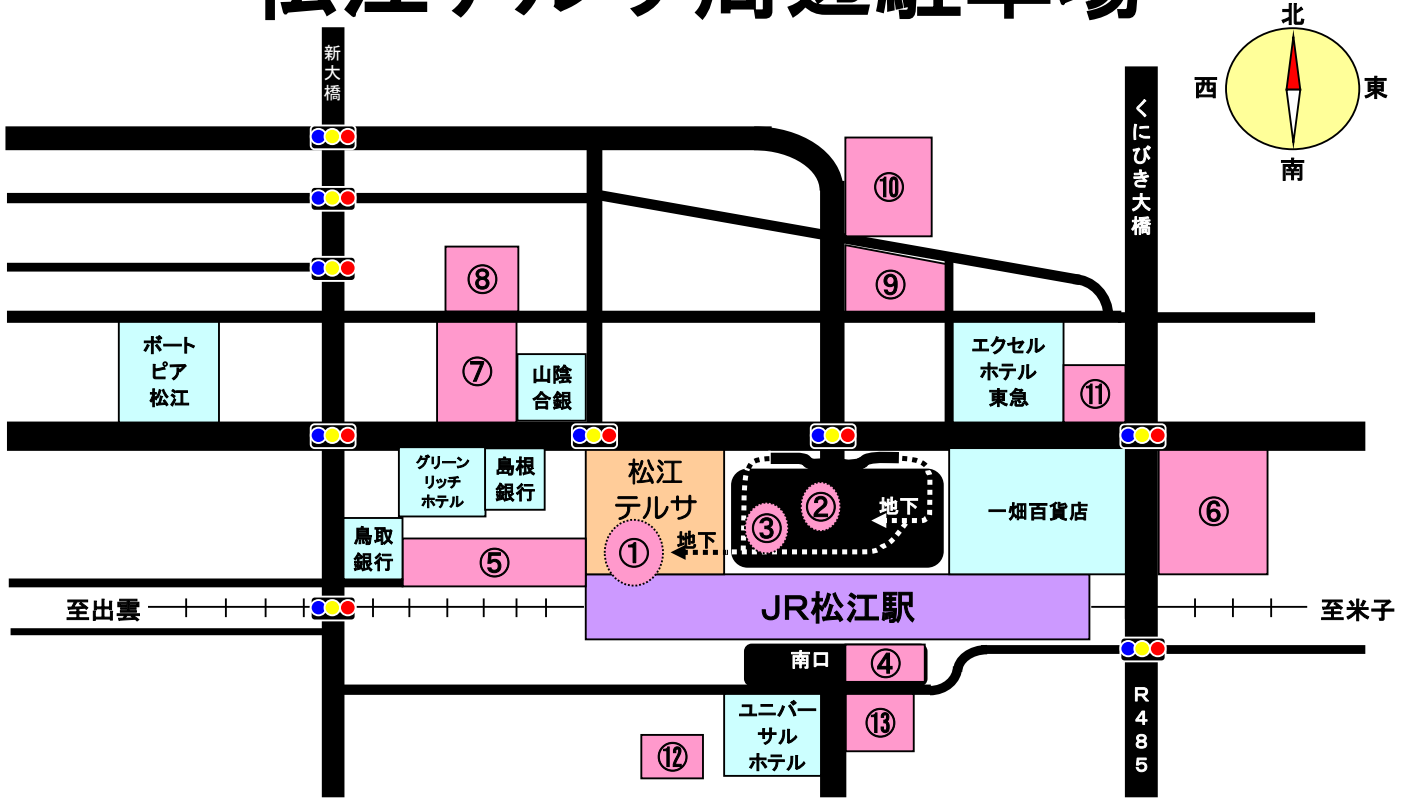

松江テルサ周辺駐車場

(税込) (※各駐車場料金等は 2020/10/21 現在のものです)

	駐車場名	基本料金	延長利用加算料金	備考	
※共通回数券利用可	①(地下)	松江テルサ地下駐車場 (28台)	1時間 200円 夜間(22:00~翌朝8:00)は 1時間 100円	以降30分毎に 100円 夜間(22:00~翌朝8:00)は 1時間 100円	営業時間 7:00~24:30 (時間外は入出庫不可) ☎ 0852-31-5550 営業時間 8:00~22:00 (時間外は入出庫不可) ☎ 0852-28-6300 (株式会社大幸電設)
	②(地下)	松江駅前地下駐車場(99台)	1時間 200円 一泊(22:00~翌朝8:00)は 1,000円	以降30分毎に 100円 1日最大1,500円	
	③(地下)	松江駅前地下駐車場(3台)	1時間 200円 夜間(22:00~翌朝8:00)は 1時間 100円	以降30分毎に 100円 夜間(22:00~翌朝8:00)は 1時間 100円 1日最大1,500円	終日営業 ☎ 0852-28-6300 (株式会社大幸電設)
	④	松江駅南口駐車場(46台)	1時間 100円	以降30分毎に 100円 夜間(22:00~翌朝8:00)は 1時間 100円	
	⑤	シャミネ駐車場	1時間まで 200円	以降1時間毎に 200円	買物等で割引サービス有り 詳細はお問い合わせ下さい。 ☎ 0852-26-6511(シャミネ松江)
	⑥	一畑百貨店駐車場	1時間 300円	以降30分毎に 100円	買物等で割引サービス有り 営業時間 6:00~24:00 ☎ 0852-55-2500
	⑦	朝日町パーキング	9:00~19:00(1時間)100円 それ以降40分毎に100円 19:00~翌日9:00(30分)100円 それ以降30分毎に100円		終日営業 ☎ 0859-21-0202
	⑧	伊勢宮センターパーキング	1時間 100円	以降1時間毎に 100円	終日営業 ☎ 0852-31-3333
	⑨	タイムズフクシマモータープール	1時間 100円	6:00~19:00 最大800円 19:00~6:00 最大300円	終日営業 ☎ 082-511-8924
	⑩	タイムズフクシマ第3モータープール			
	⑪	タイムズ松江駅北	1時間 220円	駐車後24時間 最大770円	終日営業 ☎ 0120-72-8924
	⑫	タイムズ松江駅南	1時間 220円	駐車後24時間 最大880円	
	⑬	ザ・パーク松江駅南口	1~4番 1時間 100円	駐車後24時間 最大700円	終日営業 ☎ 0120-162-088
			5~19番 1時間 200円		
			夜間(22:00~翌朝8:00)は 1時間 100円		

※料金、時間等は各駐車場の管理者の都合により変更になる場合がございますので予めご了承下さい。

※共通回数券(松江テルサ地下駐車場、松江駅前地下駐車場、松江駅南口駐車場で利用可)は松江テルサ2F事務局と松江駅前地下駐車場(回数券販売窓口)で販売しております。

【100円券】11枚綴り 1,000円、46枚綴り 4,000円、125枚綴り 10,000円

【200円券】11枚綴り 2,000円、46枚綴り 8,000円、125枚綴り 20,000円 (すべて税込)