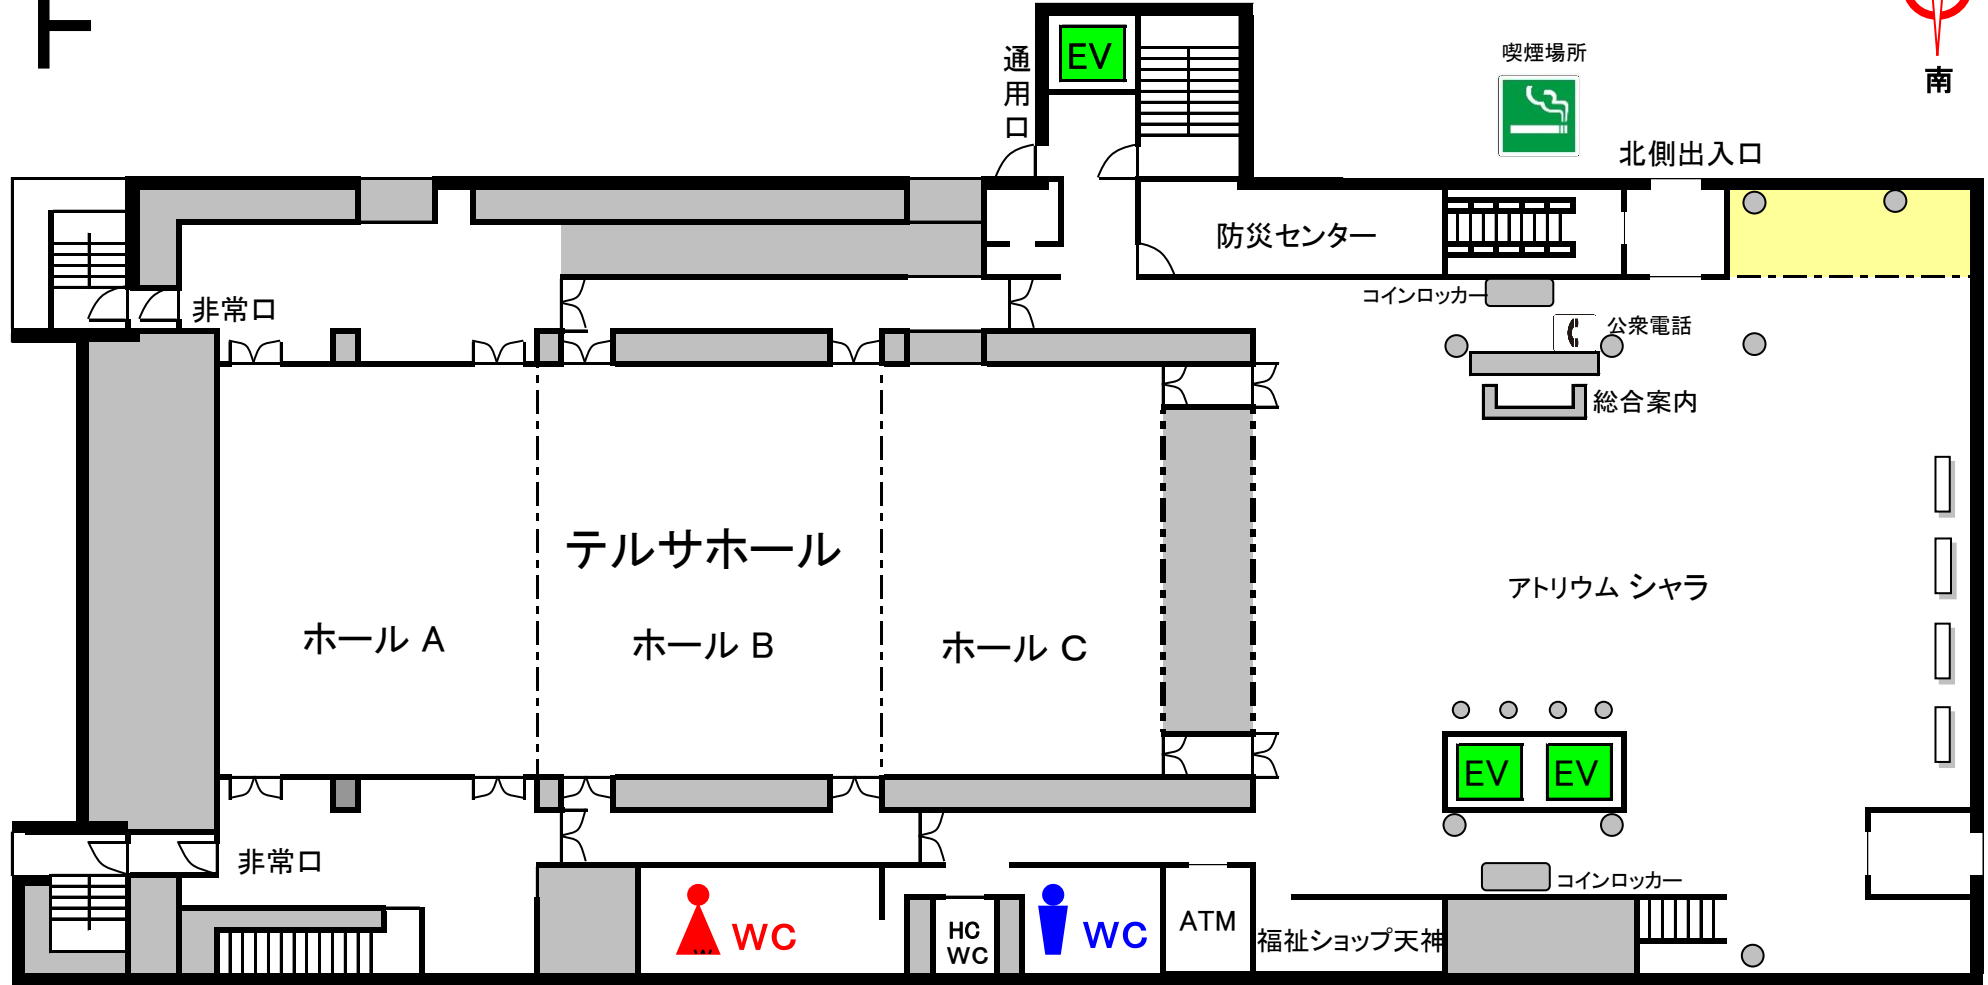

# 1F

松江駅前交番

松江テルサ 別館

東側出入口