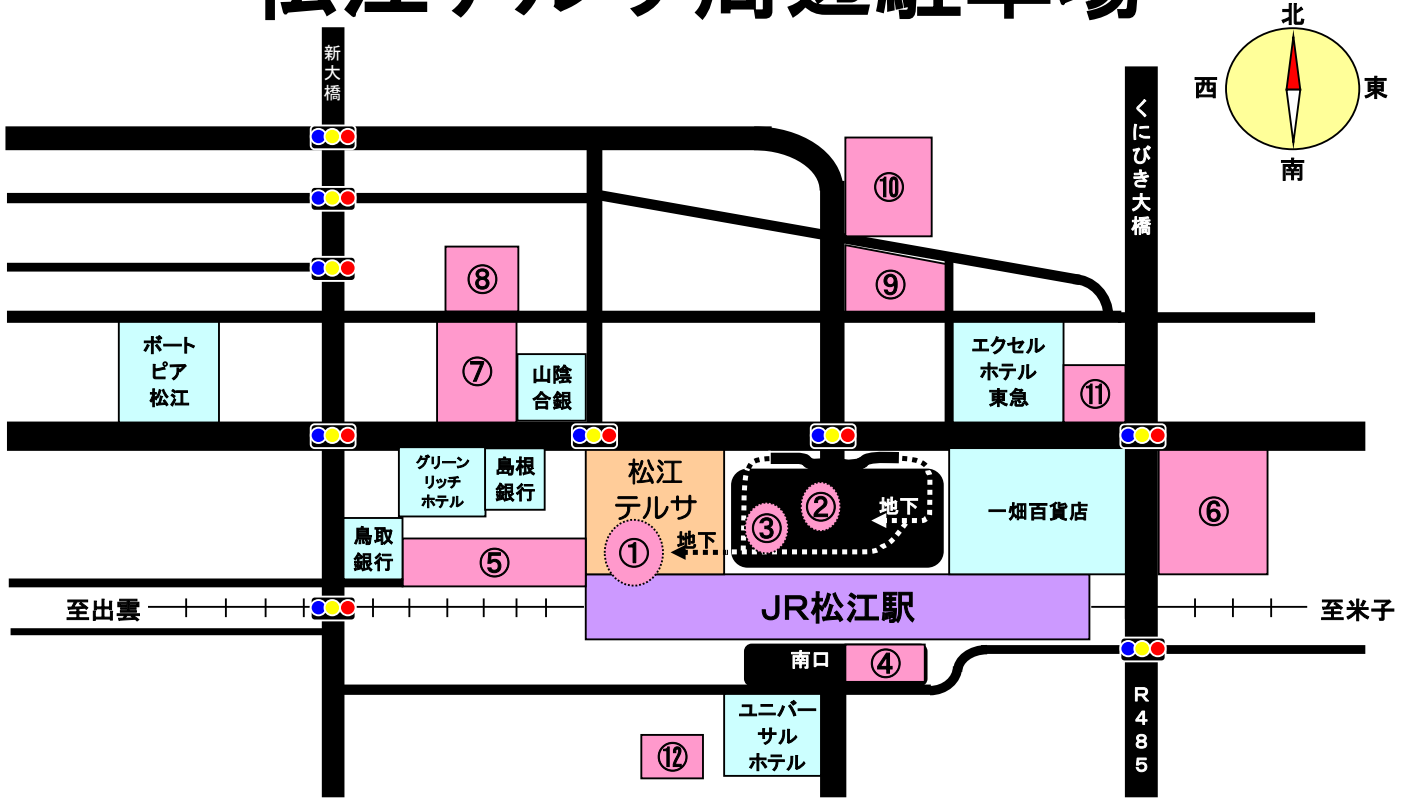

松江テルサ周辺駐車場

(税込) (※各駐車場料金等は 2020/2/3 現在のものです)

	駐車場名	基本料金	延長利用加算料金	備考	
※共通回数券利用可	①(地下)	松江テルサ地下駐車場 (28台)	1時間 200円 夜間(22:00~翌朝8:00)は 1時間 100円	以降30分毎に 100円 夜間(22:00~翌朝8:00)は 1時間 100円	営業時間 7:00~24:30 (時間外は入出庫不可) ☎ 0852-31-5550
	②(地下)	松江駅前地下駐車場(99台)	1時間 200円 一泊(22:00~翌朝8:00)は 1,000円	以降30分毎に 100円 1日最大1,500円	
	③(地下)	松江駅前地下駐車場(3台)	1時間 200円 夜間(22:00~翌朝8:00)は 1時間 100円	以降30分毎に 100円 夜間(22:00~翌朝8:00)は 1時間 100円 1日最大1,500円	終日営業 ☎ 0852-28-6300 (株式会社大幸電設)
	④	松江駅南口駐車場(46台)	1時間 100円	以降30分毎に 100円 夜間(22:00~翌朝8:00)は 1時間 100円	
	⑤	シャミネ駐車場	60分まで 200円	以降60分毎に 200円	買物等で割引サービス有り 詳細はお問い合わせ下さい。 ☎ 0852-26-6511(シャミネ松江)
	⑥	一畑百貨店駐車場	1時間 300円	以降30分毎に 100円	買物等で割引サービス有り 営業時間 6:00~24:00 ☎ 0852-55-2500
	⑦	朝日町パーキング	9:00~19:00(1時間)100円 それ以降40分毎に100円 19:00~翌日9:00(30分)100円 それ以降30分毎に100円		終日営業 ☎ 0859-21-0202
	⑧	伊勢宮センターパーキング	1時間 100円	以降1時間毎に 100円	終日営業 ☎ 0852-31-3333
	⑨	タイムズフクシマモータープール	60分 200円	駐車後12時間 最大800円	終日営業 ☎ 082-511-8924
	⑩	タイムズフクシマ第3モータープール			
	⑪	タイムズ松江駅北	60分 220円	駐車後24時間 最大770円	終日営業 ☎ 0120-72-8924
	⑫	タイムズ松江駅南	60分 220円	駐車後24時間 最大880円	

※料金、時間等は各駐車場の管理者の都合により変更になる場合がございますので予めご了承下さい。

※共通回数券(松江テルサ地下駐車場、松江駅前地下駐車場、松江駅南口駐車場で利用可)は松江テルサ2F事務局と松江駅前地下駐車場(回数券販売窓口)で販売しております。

【100円券】11枚綴り 1,000円、46枚綴り 4,000円、125枚綴り 10,000円

【200円券】11枚綴り 2,000円、46枚綴り 8,000円、125枚綴り 20,000円 (すべて税込)