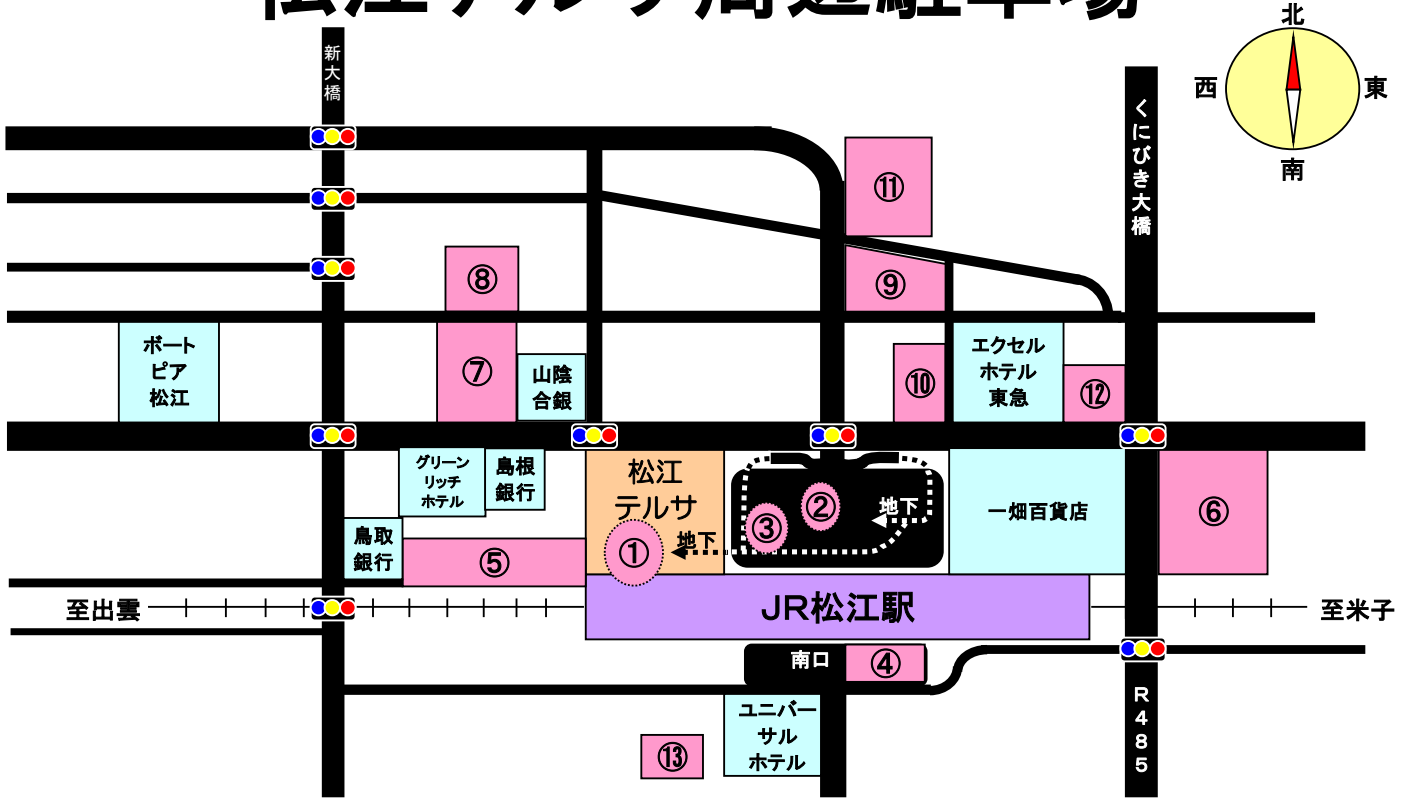

松江テルサ周辺駐車場

(税込) (※各駐車場料金等は 2018/5/12 現在のものです)

	駐車場名	基本料金	延長利用加算料金	備考	
※共通回数券利用可	①(地下)	松江テルサ地下駐車場 (28台)	1時間 200円 夜間(22:00~翌朝8:00)は 1時間 100円	以降30分毎に 100円 夜間(22:00~翌朝8:00)は 1時間 100円	営業時間 7:00~24:30 (時間外は入出庫不可) ☎ 0852-31-5550
	②(地下)	松江駅前地下駐車場(99台)	1時間 200円 一泊(22:00~翌朝8:00)は 1,000円	以降30分毎に 100円 1日最大1,500円	
	③(地下)	松江駅前地下駐車場(3台)	1時間 200円 夜間(22:00~翌朝8:00)は 1時間 100円	以降30分毎に 100円 夜間(22:00~翌朝8:00)は 1時間 100円 1日最大1,500円	終日営業 ☎ 0852-28-6300 (株式会社大幸電設)
	④	松江駅南口駐車場(46台)	1時間 100円	以降30分毎に 100円 夜間(22:00~翌朝8:00)は 1時間 100円	
	⑤	シャミネ駐車場	58分まで 200円 116分まで 300円	以降29分毎に 100円	買物等で割引サービス有り 詳細はお問い合わせ下さい。 ☎ 0852-26-6511(シャミネ松江)
	⑥	一畑百貨店駐車場	1時間 300円	以降30分毎に 100円	買物等で割引サービス有り 営業時間 6:00~24:00 ☎ 0852-55-2500
	⑦	朝日町パーキング	9:00~19:00(1時間)100円 19:00~翌日9:00(30分)100円	それ以降40分毎に100円 それ以降30分毎に100円	終日営業 ☎ 0859-21-0202
	⑧	伊勢宮センターパーキング	1時間 100円	以降1時間毎に 100円	終日営業 ☎ 0852-31-3333
	⑨	フクシマモータープール	1時間25分まで 200円 2時間45分まで 300円	以降1時間45分毎に 100円	終日営業 ☎ 0852-21-6286(8~17時) 夜 ☎ 0852-23-9157(17~8時)
	⑩	フクシマ第2モータープール			
	⑪	フクシマ第3モータープール			
	⑫	タイムズ松江駅北	90分 200円	駐車後24時間 最大700円	終日営業 ☎ 0120-72-8924
	⑬	タイムズ松江駅南	60分 200円	駐車後24時間 最大800円	

※料金、時間等は各駐車場の管理者の都合により変更になる場合がございますので予めご了承下さい。
 ※共通回数券(松江テルサ地下駐車場、松江駅前地下駐車場、松江駅南口駐車場で利用可)は松江テルサ2F事務局と
 松江駅前地下駐車場(回数券販売窓口)で販売しております。

【100円券】11枚綴り 1,000円、46枚綴り 4,000円、125枚綴り 10,000円

【200円券】11枚綴り 2,000円、46枚綴り 8,000円、125枚綴り 20,000円 (すべて税込)